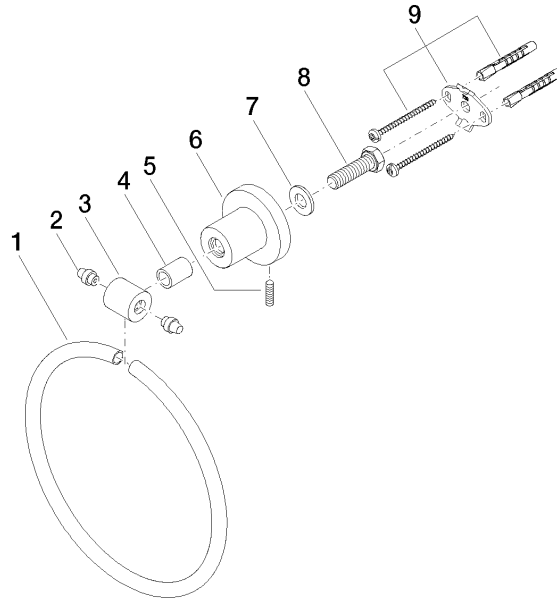

83 200 892

- Ancho 185mm
- Roseta Ø 55 mm
- Saliente 80 mm

	Dark Platinum cepillado	83 200 892-99
	Cromo	83 200 892-00
	Platino cepillado	83 200 892-06
	Platino	83 200 892-08
	Dark Chrome	83 200 892-19
	Latón cepillado (Oro 23k)	83 200 892-28
	Negro mate	83 200 892-33
	Champagne cepillado (Oro 22k)	83 200 892-46
	Champagne (Oro 22k)	83 200 892-47
	Cromo cepillado	83 200 892-93

83 200 892

mm [inches]

83 200 892

Piezas para otros acabados pueden encontrarse aquí:
Cromo

Lista de piezas de recambios

N°	Número de artículo	Denominación	Cantidad de montaje	Plazo de entrega
1	08 18 80 502-99	anillo	1	30
2	08 31 20 550 90	tapón	2	2
3	08 17 89 550-99	soporte	1	30
4	08 17 20 624-99	soporte	1	30
5	04 31 11 113 00 90	varilla	1	2
6	08 17 89 505-99	soporte	1	30
7	09 30 11 046 90	disco	1	2
8	09 30 30 072 90	tornillo	1	2
9	05 17 20 739 00 90	juego de fijación	1	2