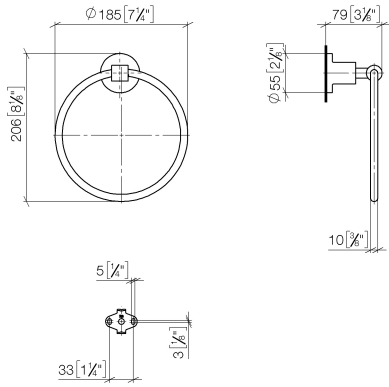

83 200 892

- Ancho 185mm
- Roseta Ø 55 mm
- Saliente 80 mm

	Dark Platinum cepillado	83 200 892-99
	Cromo	83 200 892-00
	Platino cepillado	83 200 892-06
	Platino	83 200 892-08
	Dark Chrome	83 200 892-19
	Latón cepillado (Oro 23k)	83 200 892-28
	Negro mate	83 200 892-33
	Champagne cepillado (Oro 22k)	83 200 892-46
	Champagne (Oro 22k)	83 200 892-47
	Cromo cepillado	83 200 892-93

83 200 892

mm [inches]

83 200 892

Piezas para otros acabados pueden encontrarse aquí:
Cromo

Lista de piezas de recambios

N°	Número de artículo	Denominación	Cantidad de montaje	Plazo de entrega
1	08 18 80 502-99	anillo	1	30
2	08 31 20 550 90	tapón	2	2
3	08 17 89 550-99	soporte	1	30
4	08 17 20 624-99	soporte	1	30
5	04 31 11 113 00 90	varilla	1	2
6	08 17 89 505-99	soporte	1	30
7	09 30 11 046 90	disco	1	2
8	09 30 30 072 90	tornillo	1	2
9	05 17 20 739 00 90	juego de fijación	1	2